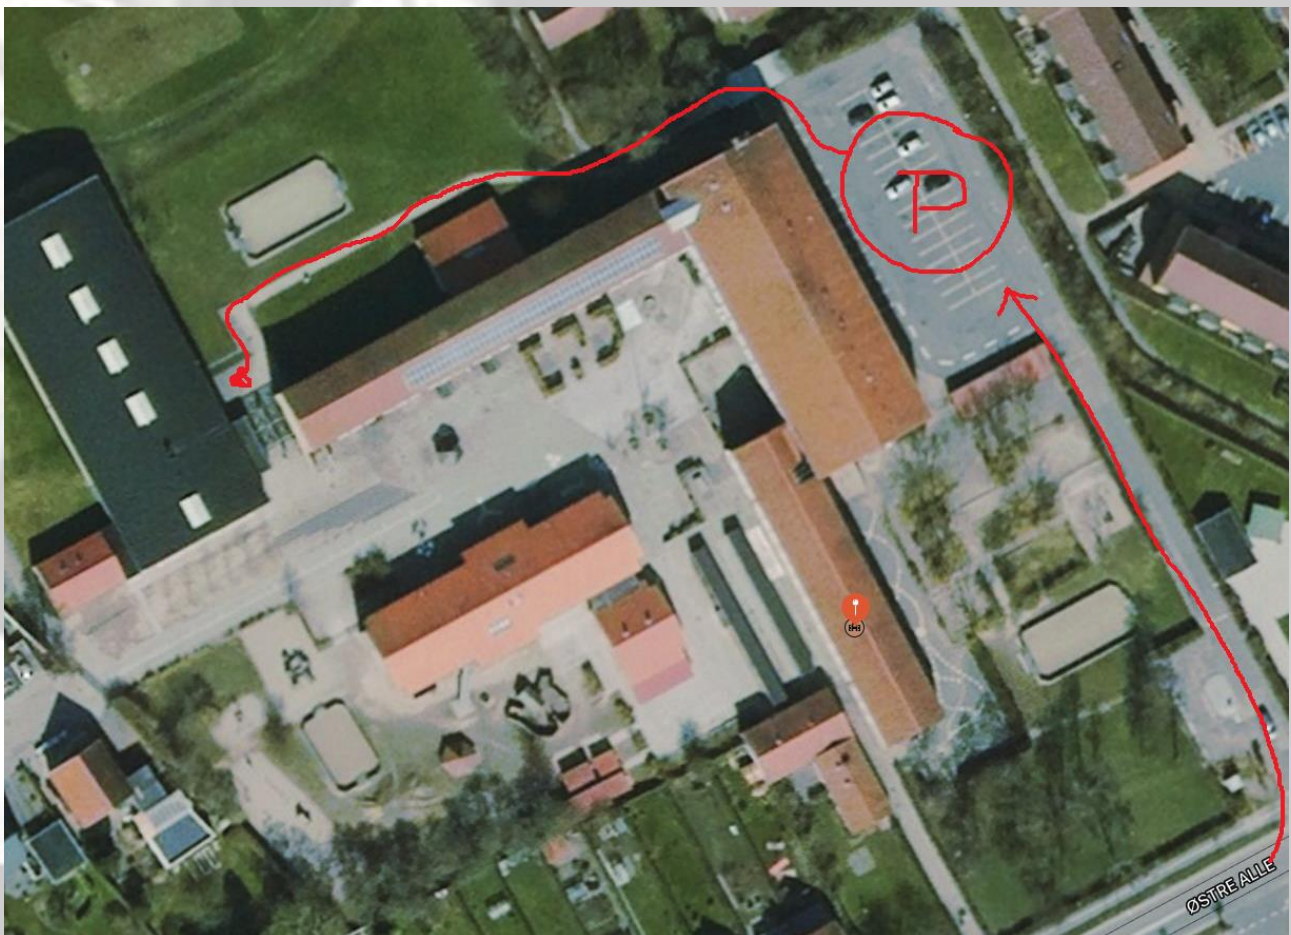

## Wegbeschreibung

Folgen Sie der langen Auffahrt von Østre Allé nach Nymarksskolen. Vom Parkplatz aus geht man um das große Gebäude herum und folgt dem Weg zur Halle.

dänisches Säbel Talentzentrum ist ein Zusammenschluss von: