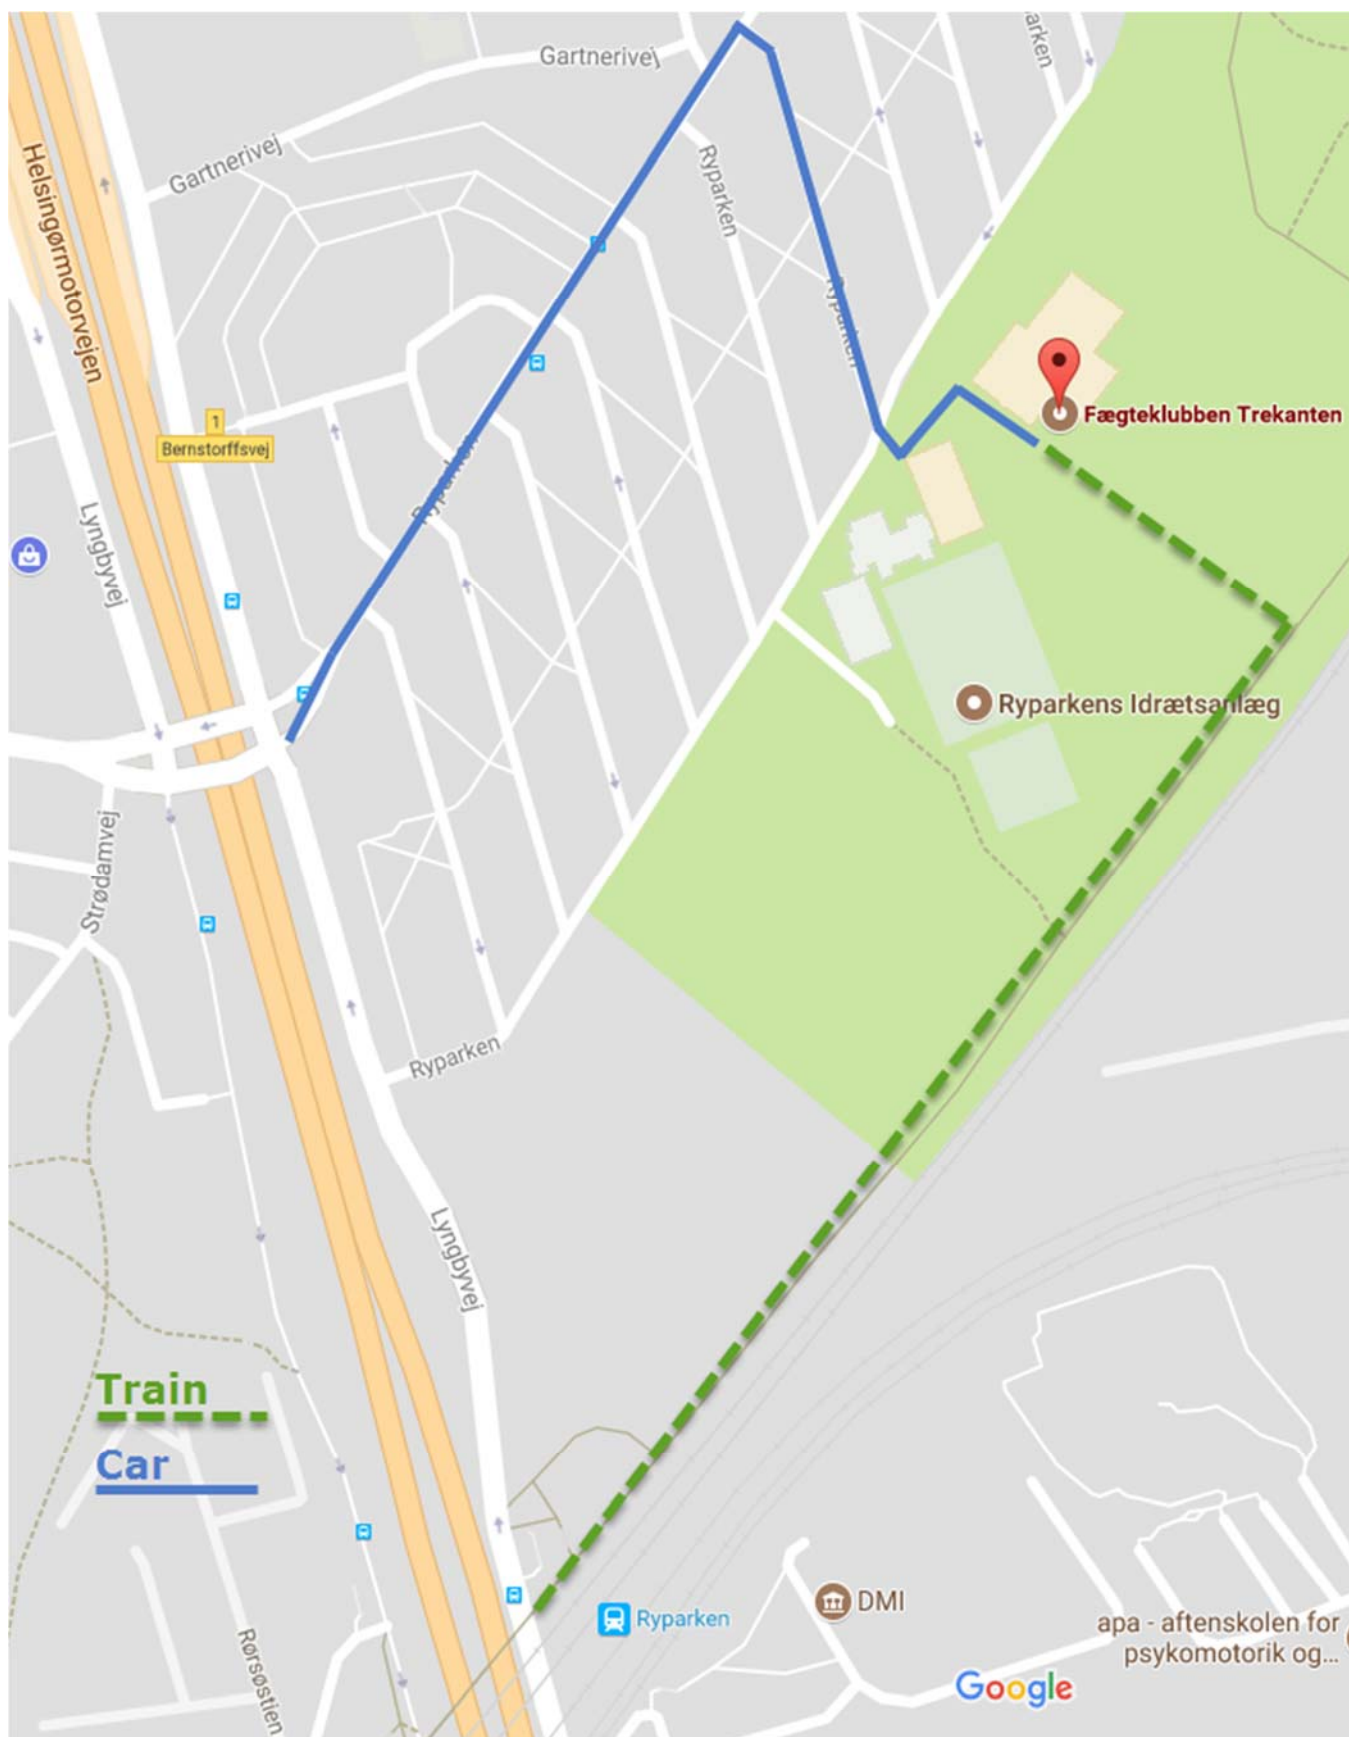

DANHOSTEL

Det klassiske ungdomshostel, et i centrum og andre rundt omkring i København.

<http://www.danhostel.dk/>

FÆGTEKLUBBEN TREKANTEN

REVISION 1.0 20171104

trekanten.org • [trekanten.org/facebook](https://www.facebook.com/trekanten) • [trekanten.org/twitter](https://twitter.com/trekanten) • [trekanten.org/youtube](https://www.youtube.com/trekanten) • [trekanten.org/njc](https://www.instagram.com/trekanten)